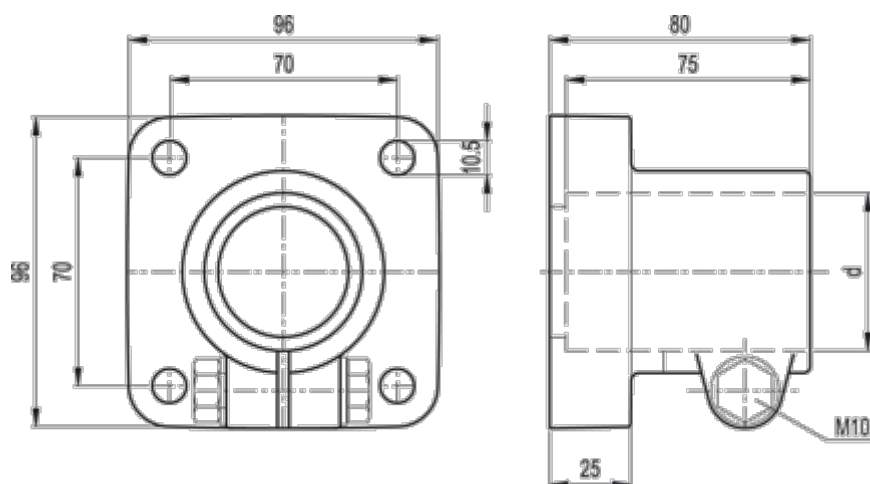

Varenummer: 2310419650
Beskrivelse: E+G Topbeslag
TTA.48-A

Mål

d (tomme) = 1 1/2 GAS

d mm = 48,3

Vægt (g) = 260